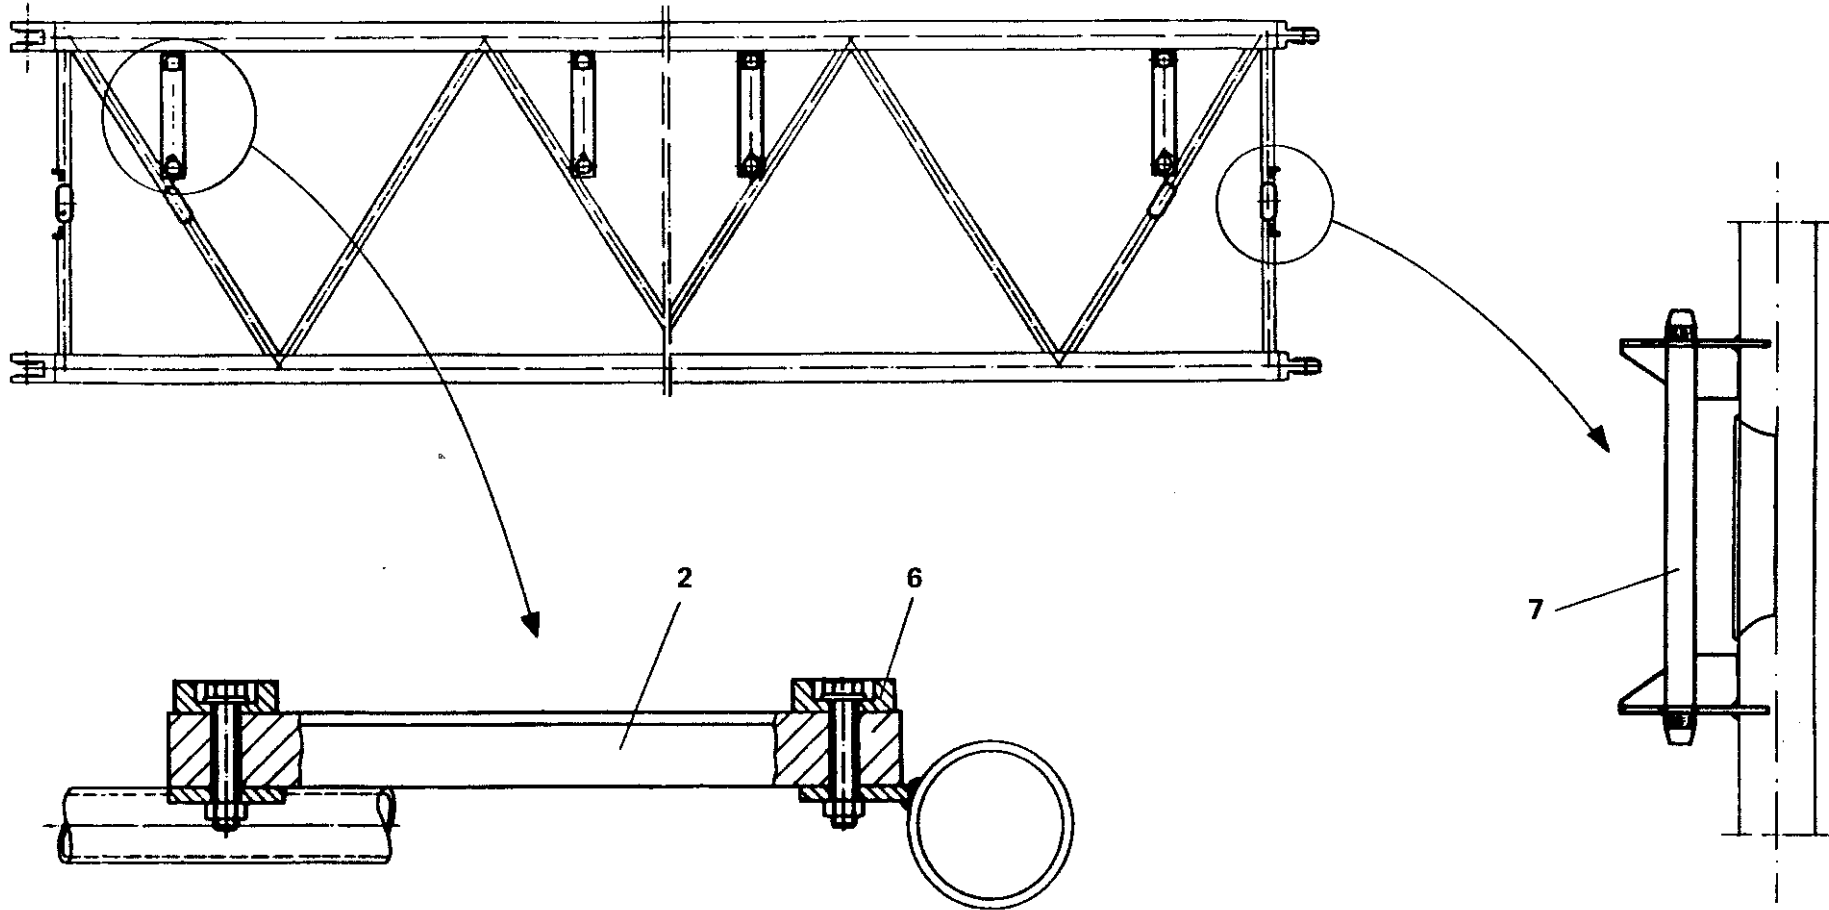

KRUPP

GLEITFÜHRUNG 14 M AUSLEGERSPITZE (GROSS)

SLIDE FOR 14 M BOOM EXTENSION (LARGE)

ERSATZTEIL - BILDТАFEL
SPARE PART - PICTORIAL DISPLAY

Bildtafel-Nr.
Pictorial display No.

2 222 371

1 967 350

-ETL